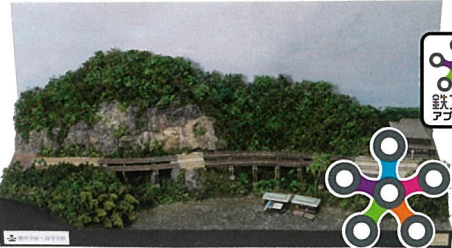

ダウンロードはこちらから ▶▶▶

ジオラマを作って参加しよう!

参加募集中! ご応募お待ちしております!

詳細はこちらをチェック! ▶▶▶

主催：一般社団法人鉄道模型コンテスト

全国の小中高生・モデラー達の 力作ジオラマが大集結!

鉄道模型
コンテスト

1. 全国高等学校 鉄道模型コンテスト (全国・九州)

全国各地のものづくり・鉄道愛にあふれた高校生たちのジオラマコンテストです。全国大会優勝者には「文部科学大臣賞」が授与されます。全国大会では全国150校以上が出席。

2024
DIORAMA
SHOW
T-TRAK
DIORAMA SHOW

2. T-TRAK ジオラマ SHOW

一般参加部門 (一般部門・中学生部門・高校生部門)

T-TRAKは国際規格のNゲージモジュール、日本全国、世界各国、ファンタジーからリアルまで…たくさんのジオラマの中を鉄道模型が走ります。高校生・中学生も参加します。2023年の全国大会では、106作品が集結しました。