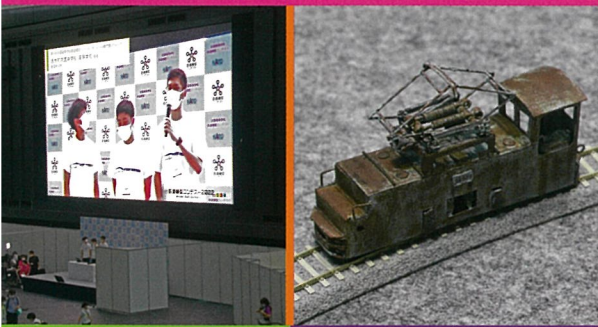

開催決定!

鉄道模型と ジオラマの 夏の祭典

鉄道模型 コンテスト 2024

STEAMガイドツアー 注目ポイント

ウッドプレート
ミニジオラマ
制作体験

2024
DIORAMA
SHOW
T-TRAK
DIORAMA SHOW

全国高等学校鉄道模型コンテスト

ジオラマの世界を体感

5. Nゲージ大レイアウト (全国大会)

新幹線や特急列車など、人気の鉄道模型が大集合! 迫力のシーナリーを駆け抜けます!

6. Nゲージ運転体験 (九州大会)

初心者優しい線路セットを展開し、Nゲージ運転体験を楽しめます!

7. KATOブース

Nゲージの鉄道模型のバイオニアKATOが鉄道模型趣味の世界へご招待。鉄道模型の楽しみや奥深さをご紹介します。

イベントの内容は変更になる場合もございます。最新の情報はホームページ、鉄コンアプリ、SNSにてご確認をお願いいたします。