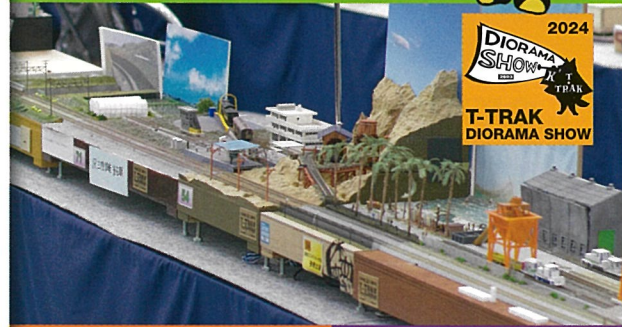

開催決定!

鉄道模型と ジオラマの 夏の祭典

鉄道模型 コンテスト 2024

STEAMガイドツアー 注目ポイント

ウッドプレート
ミニジオラマ
制作体験

2024
DIORAMA
SHOW
T-TRAK
DIORAMA SHOW

全国高等学校鉄道模型コンテスト

ジオラマの世界を体感