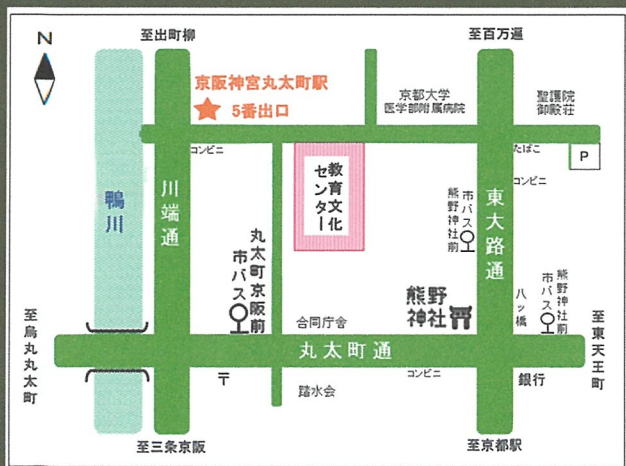

模型の丸屋

MODEL工房P-6

Moso Factory

京都教育文化センター103号

2023 【入場無料】

5/20 11時～17時

5/21 10時～16時

会場アクセス・その他詳細は
ホームページもご参照ください

入場時の手指消毒と会場内はマスク着用にてお願いします
会場混雑時は入場制限を行う場合がございます

主催：京都鉄道模型フェスタ実行委員会